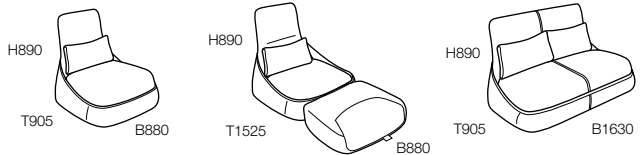

PRODUKTSPEZIFIKATIONEN

DETAILS

Produkteigenschaften

Drei Versionen:

Lounge Einsitzer - ausklappbar

Lounge Einsitzer - nicht ausklappbar

Sofa-Zweisitzer

Verwendete Materialien:

Gestell: 100 % Sperrholz.

Unterkonstruktion: 100 % recycelbarer, bezogener ABS-Kunststoff.

Taschen auf der Rückseite und an den Seiten.

Kissen im Lieferumfang enthalten.

Ausklappbare Version mit Schlaufe zum Ausklappen

der Lounge, Fußpolster mit robustem Fusion-Stoff

oder Elmosoft-Leder, und verdeckter Kabelführung.

Erhältlich in sechs Standardfarben des exklusiv von

Patricia Urquiola für Hosu entworfenen Hexa-Stoffs.

Ebenso in allen Elmosoft-Lederfarben erhältlich

(Patricia Urquiola empfiehlt einfarbige Lösungen).

Vorstellung der Produktreihe